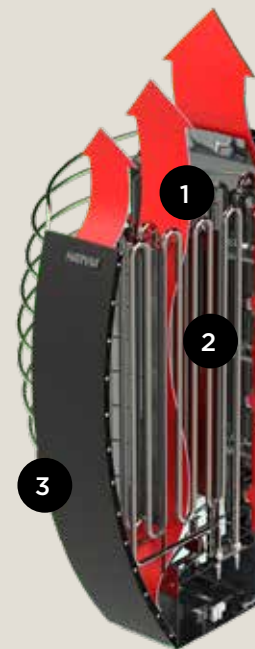

1. Unikalny kanał wentylacyjny z tyłu pieca elektrycznego kieruje chłodne powietrze z dołu w górę i zapobiega nadmiernemu nagrzewaniu się konstrukcji ścian, jednocześnie zwiększając przepływ powietrza w saunie.
2. Tunel z elementem grzejnym w kamiennej przestrzeni pieca usprawnia cyrkulację gorącego powietrza, co przyspiesza czas nagrzewania i wyrównuje temperaturę sauny.
3. Ochrona przed promieniowaniem cieplnym z przodu pieca Spirit zapewnia ochronę sauny i użytkowników sauny oraz kieruje parę do górnej części pieca.